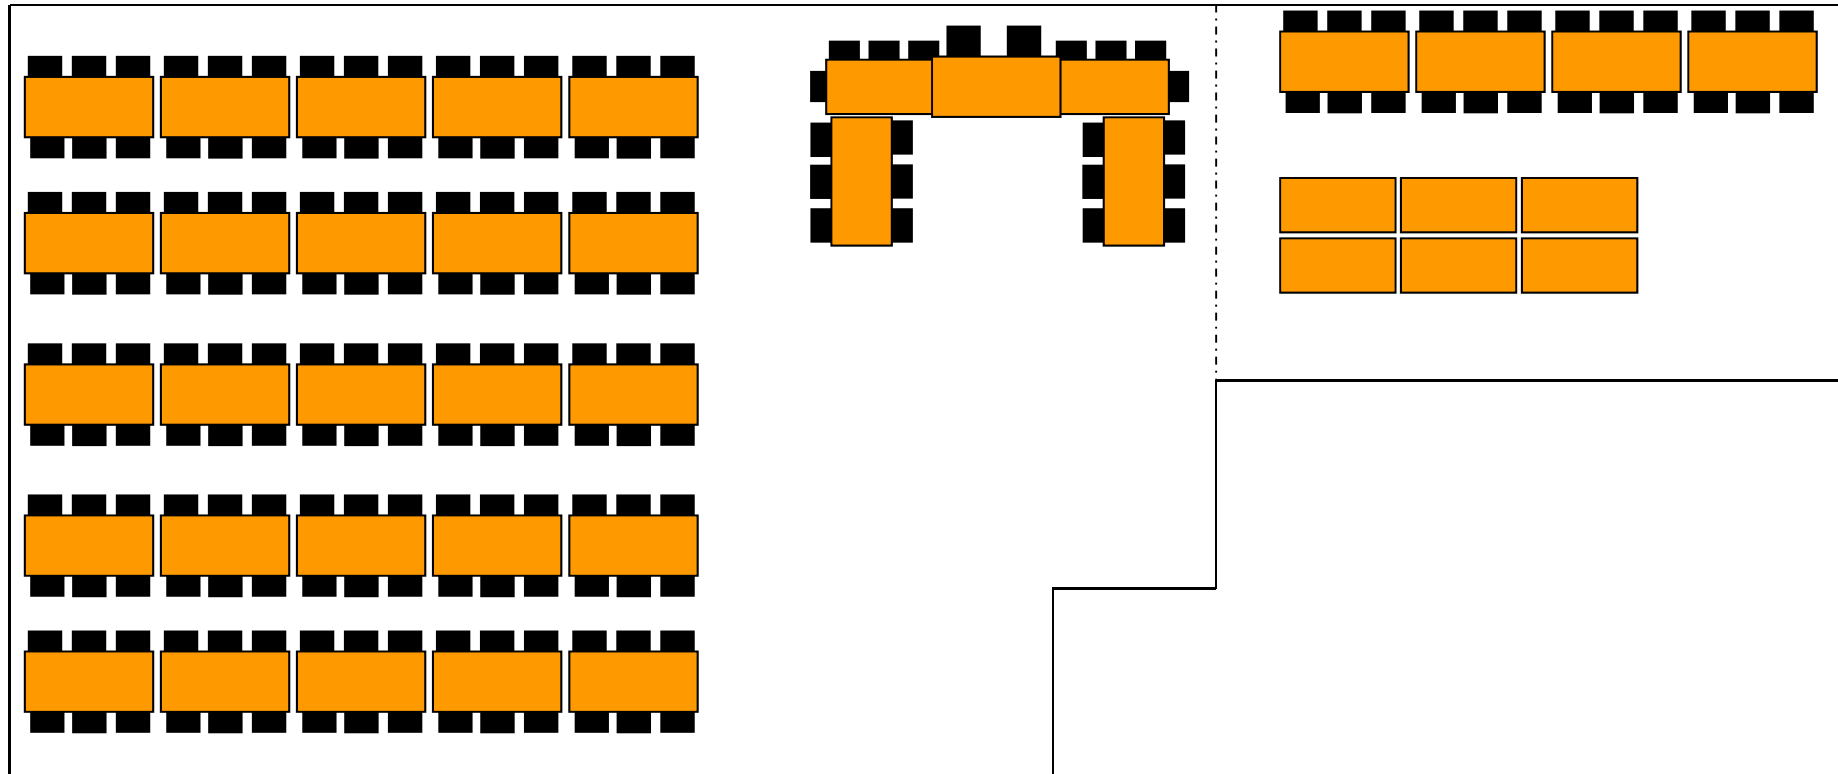

GASTHOF RÖHRL

“Zum Schwarzen Adler”

Saalaufstellung

GASTHOF RÖHRL

„Zum Schwarzen Adler“

Saalaufstellung