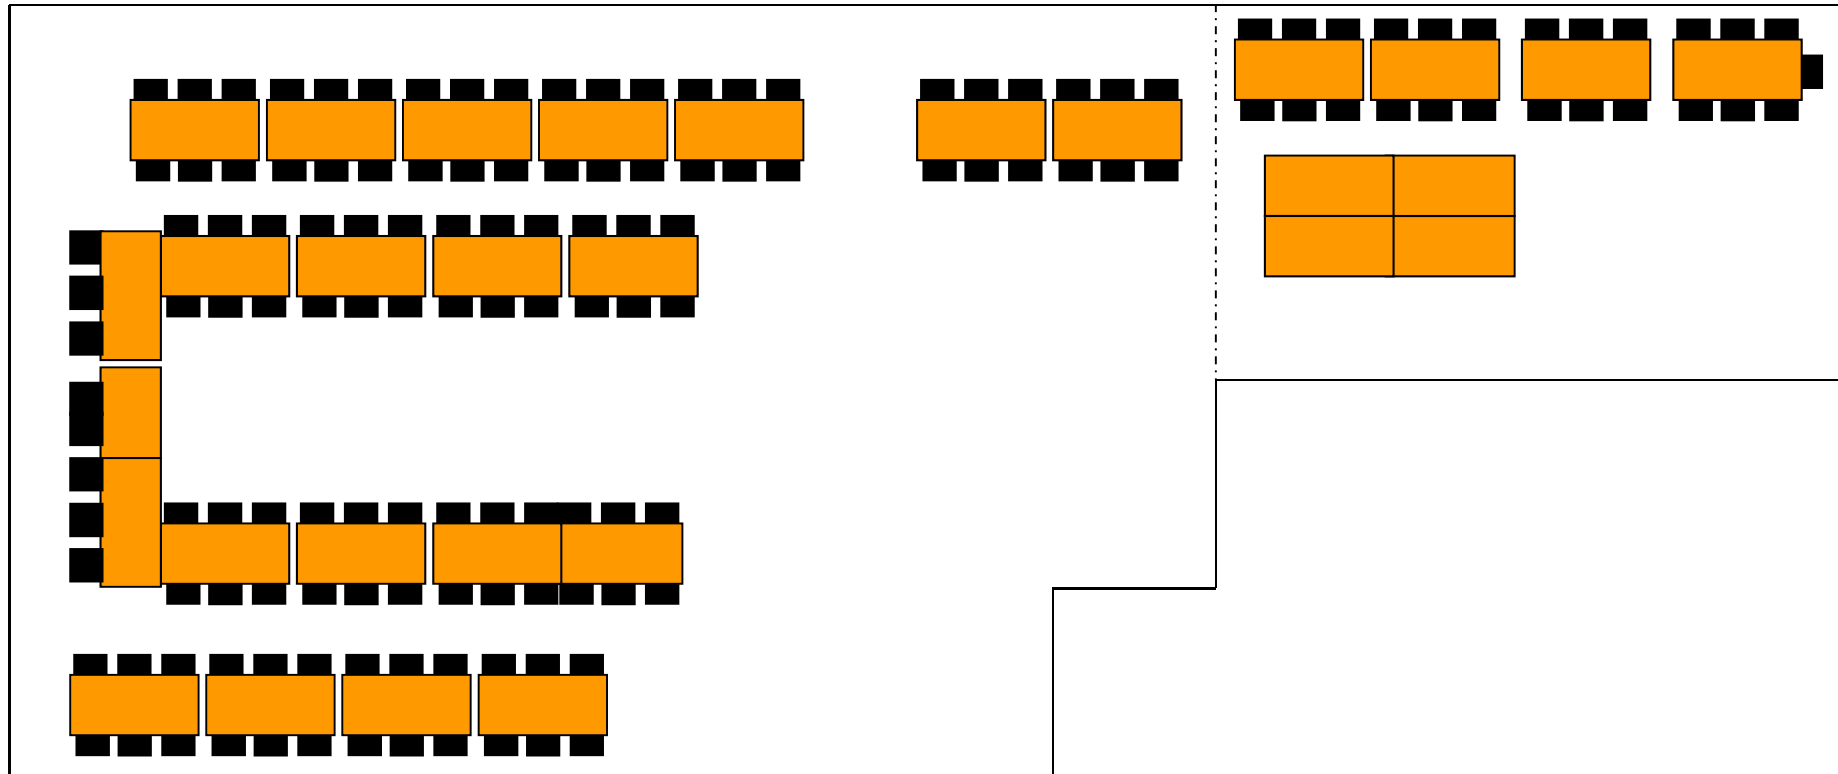

GASTHOF RÖHRL

„Zum Schwarzen Adler“

Saalaufstellung

GASTHOF RÖHRL

„Zum Schwarzen Adler“

Saalaufstellung